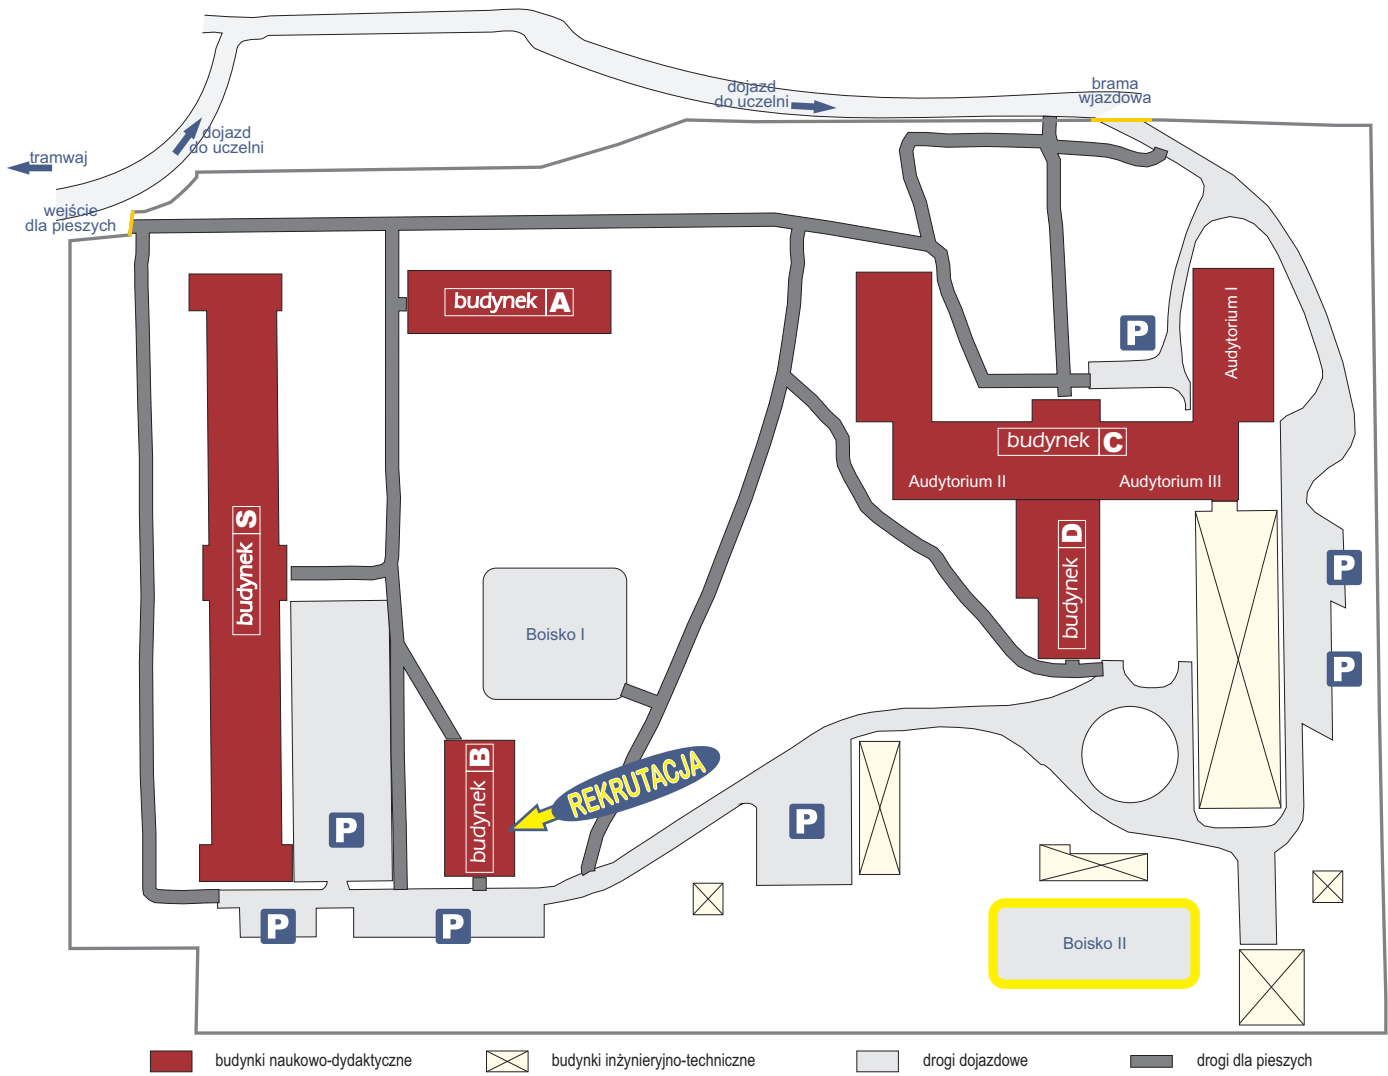

PLAN SYTUACYJNY KAMPUSU GDAŃSKIEJ WYŻSZEJ SZKOŁY ADMINISTRACJI

Boisko II:

- ognisko, - strzelanie z karabinka pneumatycznego, - strzelanie z wiatrówki,
- rzucanie nożem - rzutką, - rzucanie lotkami do tarczy, - muzyka